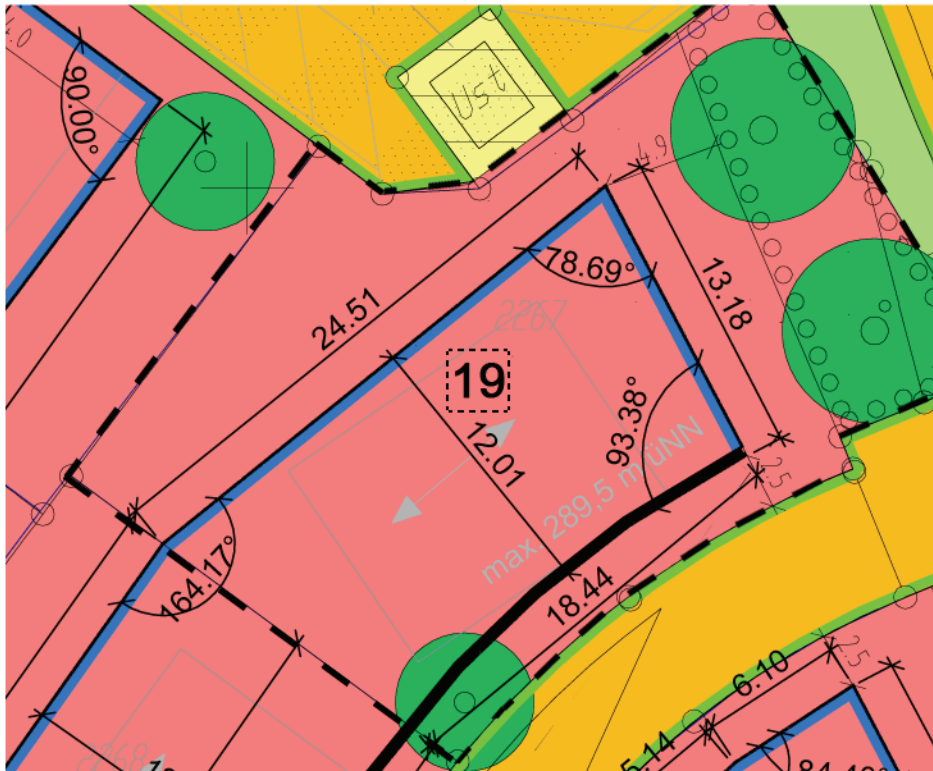

Gemeinde Sasbachwalden
Baugebiet Michelbach
Bauplatz Nr. 19

Bauplatzpreis
164 €/m²

Einzelhaus

Bauplatzgröße: 650 m²

Gesamtpreis: 106.600 €

ggf. abzüglich Kinderrabatt 2.000 €/
Kind unter 14 Jahren

Auf Wunsch: